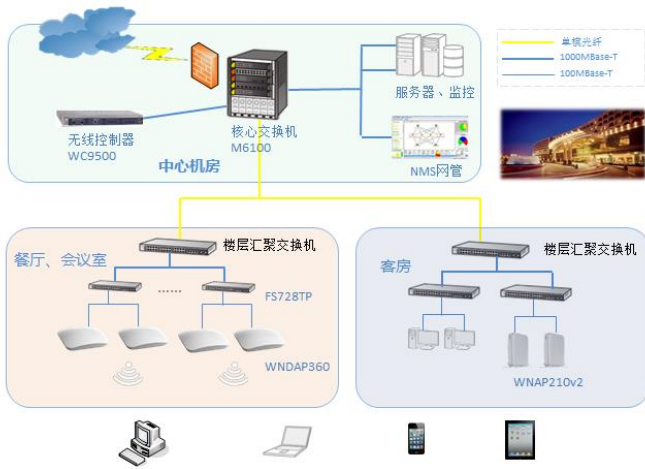

企业网优秀案例

- 多 SSID 业务分离；
- 自动 RF 优化和调节；
- 支持无缝漫游；
- 方案和设备稳定、可靠
- 良好的可扩展性；

技术方案

有线网络部分采用一台 M6100 作为核心交换机。M6100 采用颠覆性的紧凑型机箱式交换机，在 4U 的机箱高度上可以提供最高密度的千兆和 10G 端口。创新性提出引擎业务模块一体化，全分布式架构，无源背板设计，并具备完整的交换机管理功能和可靠性。

无线网络建设项目需求为实现全区域无线覆盖。酒店总计 370 多间客房。无线 AP 通过 20 余台 24 端口全 POE 802.3 af 供电交换机 FS728TP 进行统一集中网线供电。NETGEAR 第三代智能无线控制器 WC9500 连接核心交换机，实现无线 AP 统一管理 & 数据流高速本地转发。

接入层交换机选用 FS728TP，该交换机为二层百兆高密度 POE 供电交换机。POE 供电为无线 AP 提供

电源接入，FS728TP 通过双绞线缆千兆连接至各楼层汇聚交换机，实现了全网主干千兆连接。

无线 AP 选用 130 台 802.11N FAT/FIT 胖瘦一体型无线 WNP210v2 进行客房区域的覆盖，高性能双频无线接入点 WNDAP360 进行会议中心、餐饮中心等人群密集区域覆盖。按照事先规划的部署位置进行安装，无线 AP 不需要外置电源，通过 FS728TP 提供 POE 供电即可工作。

无线控制器选用 WC9500 万兆智能无线控制器，方便的管理及配置全网无线 AP，无线控制器提供无缝漫游、用户安全接入、WIDS、基于用户角色的自动策略控制、无线信道动态控制、射频功率自动调整、无线用户自动负载分担等多种功能，无线控制器三台堆叠最大支持 1500 台 AP 的集中管理，保证了将来无线网络规模扩大时良好的可扩展性。

使用效果

NETGEAR 全线网络产品都秉承简单易用、稳定可靠的特性，为用户带来最佳的网络体验。智能无线控制器 WC9500 的界面友好、操作简单、功能丰富，可以对所有的无线接入点进行集中的管理和统一的配置。丰富的图/表信息统计和内置报警机制，可以让管理员第一时间了解网络和设备的运行状态。酒店开业半年来，整个网络运行稳定，各项功能均符合用户对基础网络的要求。NETGEAR 智能无线网络解决方案为济南禧悦东方大酒店的服务增加了一道亮彩。