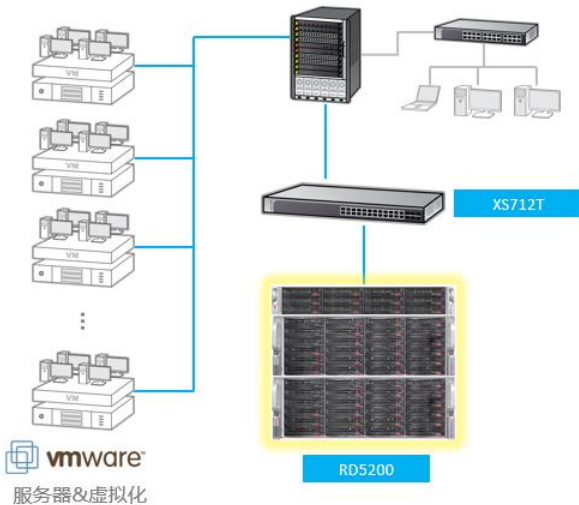

企业网优秀案例

NETGEAR为重庆城市管理职业学院提供万兆虚拟化数据中心

案例概述

- 用户行业：高校
- 用户名称：重庆城市管理职业学院
- 技术方案：根据学院的需求，采用了 1 台 NETGEAR RD5200，外加 2 个 EDA4000 扩展柜，使用 28 个 600GB SAS 硬盘组成 RAID 10 阵列，搭配 1 个读优化 200GB SSD 固态硬盘和 1 个写优化 50GB SSD 固态硬盘，组成最高性能的虚拟化存储环境。另外还配置了 18 个 4TB SATA 硬盘。
- 应用产品：RD5200, EDA4000, RD5D1LS03

用户概况

重庆城市管理职业学院是由重庆市人民政府举办、国家民政部与重庆市人民政府共建的公办全日制普通高等学校，是国家示范性骨干高职院校、全国职业教育先进单位、全国普通高校毕业生就业工作先进集体、重庆市首批示范性高职院校。

学校始建于 1984 年，原为国家民政部创办的民政部重庆民政学校，2001 年 3 月升格为重庆社会工作职业学院，2006 年 3 月更名为重庆城市管理职业学院。

用户需求

重庆城市管理职业学院作为一个重点高职院校，信息化的程度很高，各个职能都有一个基本独立的系统来运作。例如教务系统、OA 系统、人力资源、科研管理、邮件服务、网站门户等，都通过 IT 信息化的技术来实现，管理员和使用者能够通过网络进行登录和维护。但各个系统之间分属在不同的物理服务器，业务之间无法实现互通，用户需要反复登录不同的系统来完成各类工作，在目前移动互联网和云技术快速发展的今天，已经不能满足现有用户的需要了。因此，重庆城市管理职业学院计划将数据中心升级到虚拟化架构，构建一个实现数据互通、弹性又可靠的云数据中心。

企业网优秀案例

学院选择的虚拟化软件为 VMware EXSi，部署于 8 台浪潮高端服务器。为实现服务器虚拟化后的资源共享和高可靠性，需提供一台高性能的 IP-SAN 存储，为虚拟机提供统一的外部共享存储空间。

技术方案

根据学院的需求，我们采用了 1 台 NETGEAR RD5200，外加 2 个 EDA4000 扩展柜，使用 28 个 600GB SAS 硬盘组成 RAID 10 阵列，搭配 1 个读优化 200GB SSD 固态硬盘和 1 个写优化 50GB SSD 固态硬盘，组成最高性能的虚拟化存储环境。另外还配置了 18 个 4TB SATA 硬盘，可以用于用户普通数据存储和共享。RD5200 通过了 VMware 的认证，可以与 VMware 软件无缝的协同工作。通过“SSD 闪存池”技术，极大提高了 RD5200 的存储性能，符合虚拟化高 IOPS 的应用需求；而系统标配的无限制数据快照，以及基于云管理的块级别连续数据复制（Replicate），为虚拟化数据提供了从本地到异地全方位的实时保护。

我们还提供了一台全万兆的数据中心交换机 XS712T，通过 SFP+ 光纤端口，把 RD5200 连接至学院核心机箱式交换机上。学院的应用服务器，均通过万兆与 RD5200 互联。

方案优势及特点

1. NETGEAR ReadyDATA 存储系列产品均通过了所有主流的虚拟化厂商认证，例如 Citrix，Vmware，Microsoft 等，可在任何虚拟化环境下使用。
2. 创新的“SSD 闪存池”技术，在显著提高整体卷性能的同时，降低了存储购买成本。
3. RD5200 标配可聚合的双 10G 光纤接口，提供了最高 20Gbps 的链路连接带宽。
4. 无限制的数据快照保护，能够将数据恢复到任意时间点。
5. 即时的卷创建和即时的卷扩展特性，大大节省了卷部署和扩展的时间，符合云计算架构下业务快速和弹性的部署。
6. 数据中心交换机 XS712T 提供的全万兆接口，实现服务器和存储的统一万兆互联。
7. 冗余端口、电源和风扇，保证极佳的性能和硬件可靠性。
8. 操作极其简便的中文管理界面，易于维护和管理。