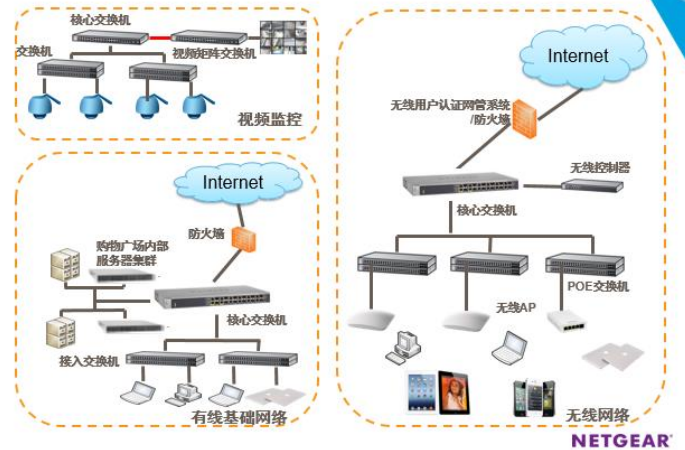

企业网优秀案例

- ✓ 接入层采用简单网管交换机 JGS524E，每台接入交换机连接近 20 路 120 万像素摄像头，实现视频监控接入网络的高速、安全、稳定的数据传输。

澳堡广场/澳堡 KTV 无线网络方案描述如下：

- ✓ 无线网络整体架构采用多功能认证网关+万兆核心+无线控制器+POE 交换机+双频 AP+面板 AP 的组网方案；
- ✓ 多功能认证网关在商城与用户之间搭建了全新的沟通桥梁：微信认证免费 WIFI 活动，进一步拉近了与用户之间的距离。
- ✓ 根据不同的区域采用不同的无线网络解决方案，澳堡广场为满足高密度无线用户接入需求，采用双频无线 AP 进行无线部署，澳堡 KTV 为实现全无线覆盖，采用面板式无线 AP 部署在每个 KTV 包房中，另外无线网络中的每个无线 AP 均通过 POE 交换机进行供电，每台 POE 交换机均与万兆核心交换机进行直连，这样可以为用户提供高速的无线接入服务。另外，为了方便区分不同的用户及数据业务，启用多个无线网络，并针对不同的业务需求采用不同的安全策略及无线服务应用。

澳堡时代广场网络建设拓扑图