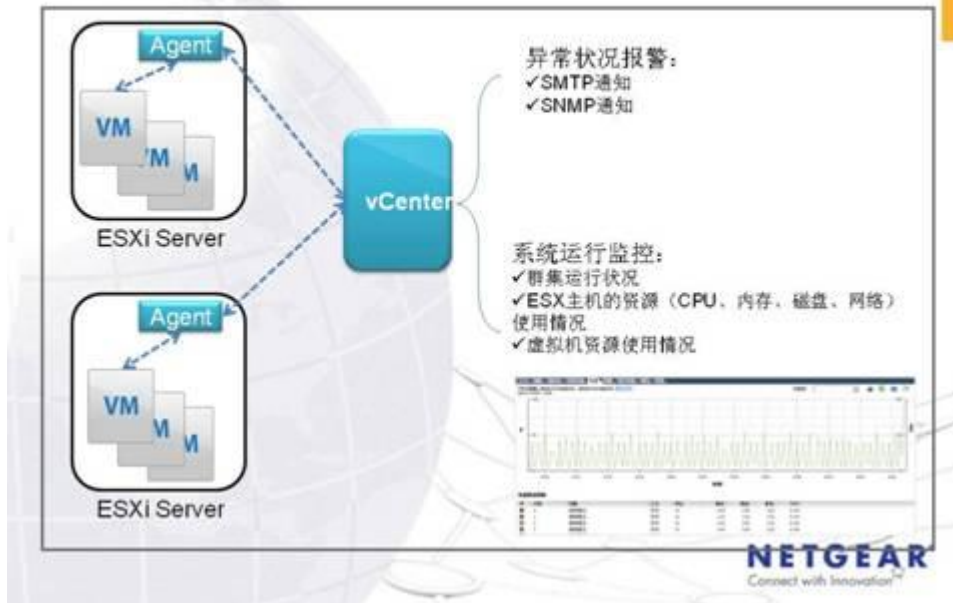

二，设计要求

1. 利用虚拟化技术，整合当前的服务器,简化网络管理
2. 通过 VMware 的 VSphere 平台，实现 Vmotion、HA、DRS 等功能
3. 使用 IPSAN 和 NFS 协议的共享存储作为重要 vsphere 的基础架构，为虚拟机提供共享存储和备份空间，可实现 Storage Vmotion 动态存储间迁移功能
4. 提高服务器的可用性。实现 VM 动态漂移，VM 永不蓝屏，系统永不宕机

三，方案描述

该方案由三部分组成：2 台 DELL 服务器、1 台企业级网络存储 RN3200、企业级 VMWARE 软件一套。配置步骤：

1. 在两台服务器裸机上安装 ESX4.1
2. 找一台 PC 级服务器，安装 VCenter 控制台，并把两台服务器加入其中
3. 在 RN3200 上创建两个 LUN，并通过 ISCSI 协议，MAP 到 Vcenter 中
4. 通过配置 Vcenter，实现 HA、Vmotion、DRS 等企业级功能
5. 通过 VCenter 实现对虚拟机、存储的资源监控调试与管理

方案效果分析——vMotion功能实现

方案效果分析——HA功能实现

方案效果分析——全面的系统运行监控

方案优势

通过服务器虚拟化之后，把原有和新的业务平台迁移到新的平台上，节省了服务器的投资
 通过服务器虚拟化，可以实现资源动态配置、群集管理、动态迁移等功能。让永不宕机的服务器变为可能
 NETGEAR 最优的性价比的专用 IPSAN, 可以为 VMWARE/CITRIX/HYPER-V 等虚拟化软件提供可扩展高性能的共享海量存储