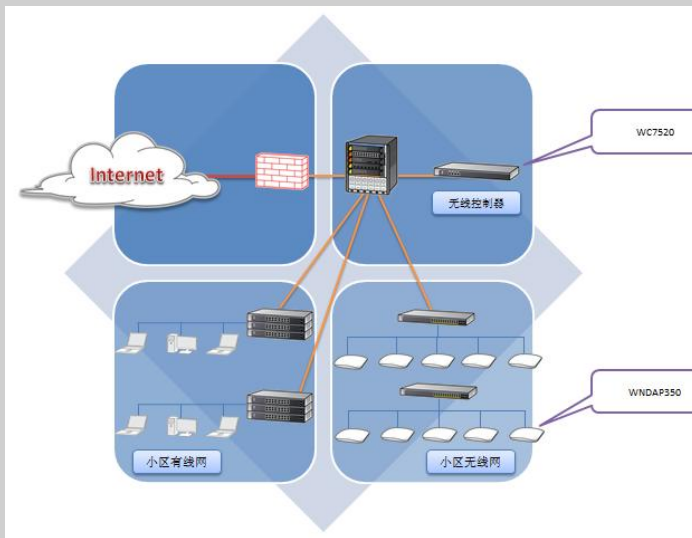

1. 楼盘走道的完全无线信号覆盖；
2. 楼盘花园休息区的完全无线信号覆盖；
3. 样板房的完全无线信号覆盖；
4. 其它区域的尽可能无线信号覆盖；
5. 无线信号要达到 300M 高速接入；
6. 无线设备必须遵循绿色环保标准，确保对人体无辐射伤害；
7. 所有无线 AP 通过无线控制器统一管理。

用户概况

智慧广场位于深圳市南山区华侨城片区，侨香路与深云路交界处西北角，总占地面积26, 811.43m²，用地性质为工业用地(科研用房、高新科技厂房)，总建筑面积164, 875.96m²，其中设计办公面积97,346.03 m²，由A、B、C、D四栋塔楼组成，是以奢华舒适、低密度、高绿化、低碳生态为理念打造的大型商务集群项目

企业网优秀案例

技术方案

深圳智慧广场网络拓扑图如下所示：

NETGEAR通过绿色环保的WNDAP350企业级AP及其室外安装套装，为智慧广场覆盖了一套绿色环保的无线网络。各POE交换机通过网线为WNDAP350进行供电，并通过光纤上连至园区有线网络核心。所有的WNDAP350均通过部署在核心机房的WC7520无线控制器进行统一管理。整个无线网络的安全策略、网络优化等工作均由WC7520统一完成。

WC7520在完成关联WNDAP350企业级AP之后，所有的WNDAP350企业级AP将在WC7520无线控制器上进行统一管理，为网络管理人员带来极大的便利。

关键产品

[NETGEAR ProSafe™ WC7520智能无线控制器](#)

- 强大的性能可以为中小型企业、学校、医院提供1500个用户的接入
- 支持设备冗余和802.11N的接入以及通过选择相应的licenses可以支持管理150个AP
- 强大的高端安全性能，支持二层和三层快速漫游与VoWi-Fi QoS
-

[NETGEAR ProSafe™ WNDAP350无线接入点](#)

- FAT/FIT一体型AP，工作模式可转换
- 性能—N系列的无线接入点，可同时工作在2.4GHz和5GHz双频段，具有服务质量功能
- 移动—较传统产品，高达15倍的传输速率和10倍的覆盖范围
- 安全—具备WPA、WPA2、802.1x withRadius和内嵌的非法AP检测等企业级的安全功能