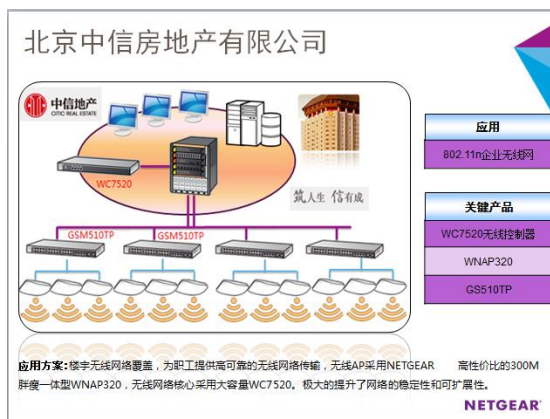

企业网优秀案例

NETGEAR为中信地产打造高速智能无线网络

案例概述

- 用户行业：房地产
- 用户名称：中信地产
- 技术方案：由于 WiFi 多媒体系统和办公内部数据传输系统的应用，对无线网络的应用带宽提出了更高的要求。基于这种考虑，此次无线网络建设，我们采用了符合 IEEE 802.11 b/g/n 标准的 300M 无线 AP WNAP320 作为网络首选 AP。无线控制器采用支持 IEEE 802.11 a/b/g/n 技术的无线控制器 WC7520。
- 应用产品：WC7520, WNAP320, GSM510TP

用户需求

300M 高速无线移动解决方案是一种全新的企业网络无线解决方案。高速无线网络的建设有利于中信地产对员工提供更好的服务。中信地产工作的实际情况，灵活的 WiFi 接入网络对于中信地产而言非常重要。通过无线网络利用国家信息网和互联网上的各种信息，实现资源共享，能够为移动终端提供高效率的连接方式。因此，中信地产无线网络建设是一个典型的生产企业人员办公的高速无线网络。

此次网络建设是在中信地产原有的有线网络上，进行无线网络扩充。在中信地产部分的办公环境及进行无线覆盖，让员工可以随时随地、无拘束的连接到网络。中信地产原本具有完善的网络结构，新的无线网络建设具有良好的兼容性，中信地产内部不需要改变任何项目，只需用原有的网管系统就可以对无线网络进行管理。

用户概况

中信房地产股份有限公司是中国中信集团公司一级控股子公司，具备一级房地产开发资质，注册资本为 67.9 亿元。中信地产拥有二十多年房地产开发经验。2007 年，中信集团整合旗下房地产业务，重组成立了中信房地产股份有限公司。多年来，中信地产积极参与城市规划建设、土地整理与开发，在 30 多个城市累计开发房地产项目近百个，开发面积超过 2000 万平方米。自 2010 年至 2012 年，公司连续三年入选“中国蓝筹地产”榜单、荣获“中国房地产百强企业”、“中国房地产公司品牌价值 TOP10”等多项殊荣。

方案设计

中信地产无线网络拓扑图如下所示