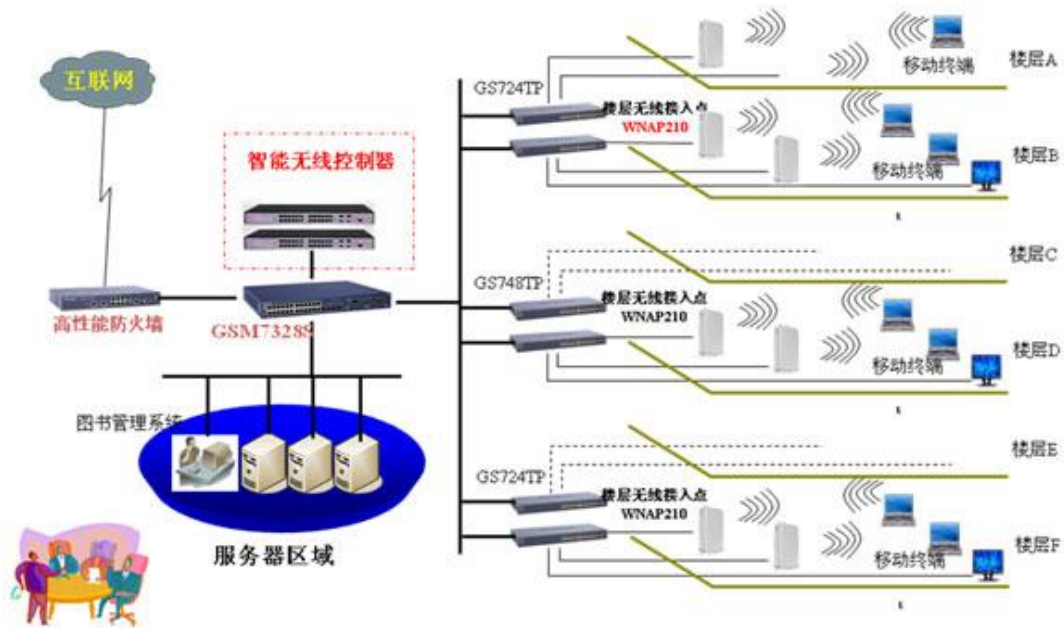

五、无线网络组成部分

无线 AP 型号 1: WNAP210, 802.11B/G/N 标准, 最高支持 300M, 向下兼容 54M 网卡。支持 POE 供电的标准协议 802.3af

POE 供电交换机型号 2: GS7XXTP 系列, 全千兆 POE, 最高可支持 24、48 端口的供电。千兆网管, 支持 802.3af 供电标准协议, 用于对楼层 AP 进行远程供电。同时, 负责 300M 无线网络数据高速转发。

无线 AC: WNAC7324 即无线管理控制设备。用于对 AP 的集中管理 (软件升级、批量配置、AP 状态监控)、用户在线的管理 (用户安全准入控制机制、认证、带宽控制、访问策略、行为管理)

六、NETGEAR 的 WLAN 相关产品

序号	产品清单	描述	数量
1	WNAC7324	24 个 10/100/1000M 端口无线智能控制器	2
2	WNAP210	802.11B/G/N, 支持最高 300M, 胖、瘦互转型。	30
6	POE switch---GS728TP	24 端口的 POE 端口, 可网管	5

七、使用情况

本次项目为 2010 年 5 月份开始, 6 月份已经实施完毕。在 wlan 平台测试上通过实际软件测试, 验收完毕。运营正常。