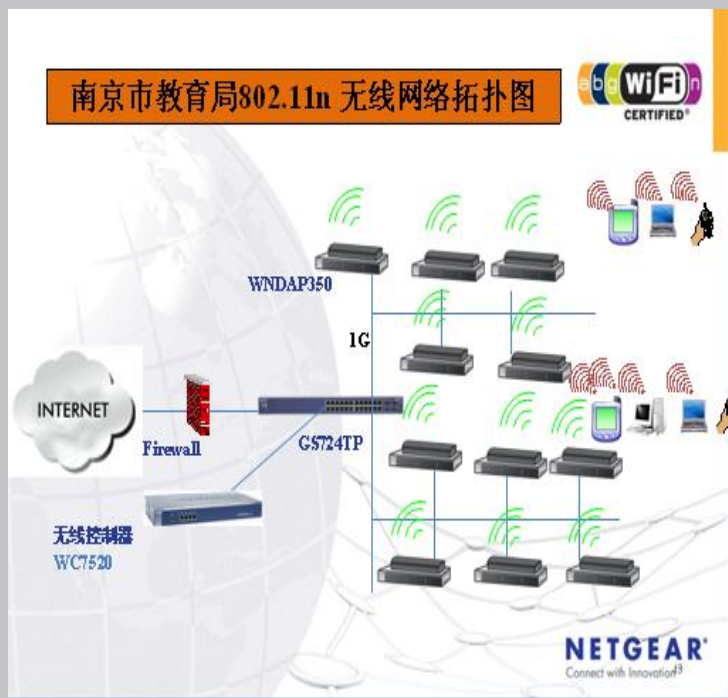

用户需求

目前，随着对外活动（如培训、招标）等业务越来越频繁以及办公室移动终端的日益增多，无线网络的迫切性和重要性变得越来越高。所以，南京市教育局无线网络的整体规划和设计需要满足以下几个要求：

- 高带宽：802.11n标准满足语音、视频、数据等的同时应用，并能与有线网络无缝融合；
- 易管理：支持胖瘦一体化的部署，并能在短时间内完成网络的部署和配置安装；
- 高可靠：分布式的转发架构，可确保AC在宕机的情况下AP仍能正常转发业务数据；
- 部署便捷：吸顶安装，PoE网线远程供电；
- 业务分离：多 SSID 可根据不同区域、不同对象的接入区分不同的业务应用；
- 扩展性：具备高可扩展性，并能支持虚拟化和云计算应用；

技术方案

南京市教育局的无线方案采用分布式组网架构。在用户的数据中心部署一台 NETGEAR 分布式智能无线控制器 WC7520 和 21 台 802.11n 300M 双频无线接入点 WNDAP350 来为整个南京市教育局大楼提供高速的无线网络信号覆盖。同时，所有的无线接入点 WNDAP350 均通过一台 24 口千兆 PoE 智能网管交换机 GS724TP 提供集中的 PoE 网线远程供电和数据转发。

南京市教育局无线网络的拓扑图如下所示：

南京市教育局无线网络方案的具体描述如下：

- 智能无线控制器 WC7520，支持 N+1 的冗余备份、内置 RF 自动管理、安全配置同步下发、热点图等功能，以及支持内部或外部的 Radius Service 进行认证。默认支持管理 20 台 AP，堆叠后可支持管理到 150 台 AP；
- 基于 802.11n 协议标准的无线接入点 WNDAP350 采用 MIMO 2*2 智能天线矩阵。支持最大接入速率 300Mbps 和 802.11g 的 5 倍覆盖范围。而且能同时工作在 2.4GHz 和 5GHz 的无线频段下，从而实现最大的无线吞吐量和很好地避免其他 2.4GHz 设备的频段干扰；
- GS724TP 提供高密度部署的 PoE 远程供电，帮助用户实现 AP 和 IP 电话的远程供电和数据传输；