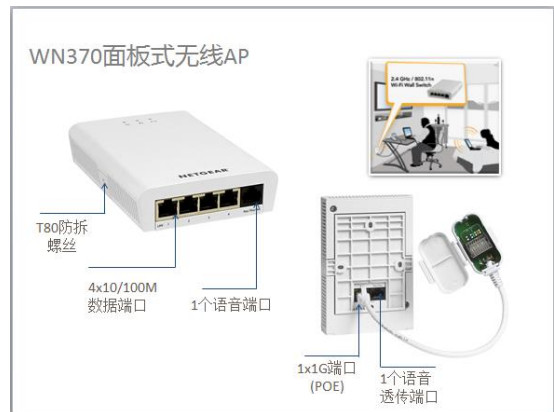

关键产品

WN370 有线无线一体化面板式 AP

由于 WiFi 多媒体系统和办公内部数据传输系统的应用，对无线网络的应用带宽提出了更高的要求。基于这种考虑，此次无线网络建设，我们采用了符合 IEEE 802.11 b/g/n 标准的 300M 面板式无线 AP WN370 作为网络首选 AP。