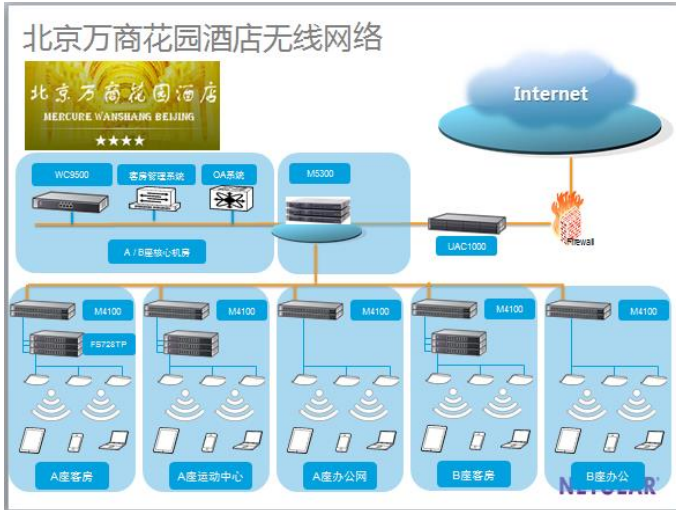

企业网优秀案例 方案设计