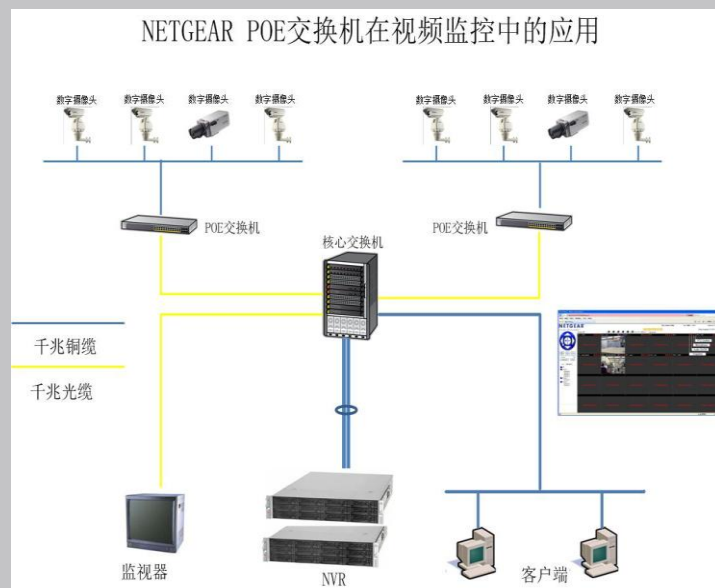

用户此次需要部署约 600 个 IP 摄像头，对整个酒店做全面监控，根据酒店监控的环境，主要面临两个问题：

1. 取电问题：为了更好的捕捉画面，摄像机一般都放在高处的天花板或墙角上，离地面有一定的距离，距离电源远，这就造成取电的困难；
2. 布线复杂：每一个点都需要电线的铺设，这就造成布线时的繁杂工作；

为了保证系统的稳定性和扩展性以及客户的投资保护，NETGEAR 提供了业界领先的 PoE 供电解决方案，完美地解决上述问题，同时为将来提供一个弹性的扩容环境。

技术方案

华天大酒店在每个监控点安装百万高清 PoE 网络摄像机，根据监控环境的不同选用普通枪机、红外枪机、红外半球和高速球等不同的机型。各楼层摄像机通过网线和 PoE 交换机级联，进入楼层接入交换机，然后通过千兆光纤上联到监控中心机房核心交换机。监控中心主要由四部分组成，机房交换机、NVR 主机、电视墙、管理主机。前端所有摄像机的信号都通过 PoE 交换机进行汇

聚，然后接入机房交换机，录像资料保存在每台 NVR 主机中，并根据录像时间需要挂载不同大小的硬盘。通过直接访问 NVR，可以观看到各路视频监控。

华天大酒店视频监控网络拓扑图如下所示：

方案优势及特点：

● 部署灵活

PoE 技术将网络摄像机部署灵活、扩展方便的优势发挥到了极致。随着 PoE 技术的发展，能提供电源的功率将更强大，信号传输带宽更高，网络视频监控将以 PoE 供电方式为主流。PoE 只需要安装一条双绞线缆，简单而且节省空间，并且设备可随意移动；

● 安全性

PoE 供电端设备只会为需要供电的设备供电，只有连接了需要供电的设备，以太网电缆才会有电压输出，因而消除了线路上漏电的风险；